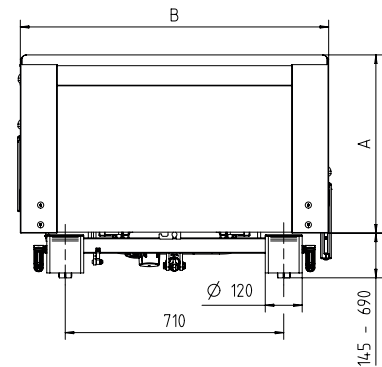

# Außenmaße des Regia

In der Ausstattung mit dem Haupt Primus hat das Regia 90 x 200 cm folgende Außenmaße:

**Länge:** 211,1 cm (mit Bettverlängerung TSG: 229,1 cm)

**Breite:** 110,9 cm

**Höhe je nach Verstellung:** 62,1 bis 113,2 cm

**Lifterunterfahrbarkeit:** 14,5 cm

Die exakten Maße aller Hauptvarianten können Sie der folgenden Maßskizze entnehmen (Maße in mm):

Die angegebenen Maße sind ca. Maße und können fertigungsbedingt abweichen. Bei den Höhenangaben werden deshalb Mini- bzw. Maximalmaße angegeben. Die zeichnerische Darstellung kann in den Ausstattungsdetails von der gelieferten Ausführung abweichen.