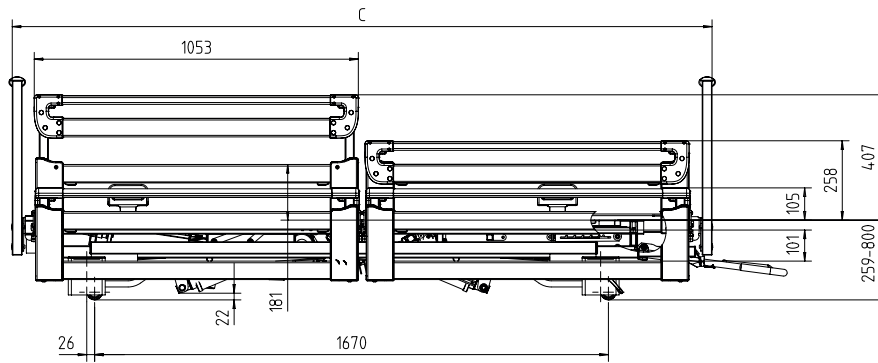

# Außenmaße des Regia

In der Ausstattung mit dem Haupt Primus hat das Regia 90 x 200 cm folgende Außenmaße:

**Länge:** 211,1 cm (mit Bettverlängerung TSG: 229,1 cm)

**Breite:** 110,9 cm

**Höhe je nach Verstellung:** 62,1 bis 113,2 cm

**Lifterunterfahrbarkeit:** 14,5 cm

Die exakten Maße aller Hauptvarianten können Sie der folgenden Maßskizze entnehmen (Maße in mm):

Die angegebenen Maße sind ca. Maße und können fertigungsbedingt abweichen. Bei den Höhenangaben werden deshalb Mini- bzw. Maximalmaße angegeben. Die zeichnerische Darstellung kann in den Ausstattungsdetails von der gelieferten Ausführung abweichen.

\* bei der Liegefläche 100cm

Häupter für Liegeflächenbreite 90cm			
	A	B	C
Primus	621	1009	2111 - 2291
Primus Low	406	1009	2111 - 2291
Prinzino	579	1002	2116 - 2296
Nobla	551	1006	2126 - 2306
Nobla Reha	221	1026	2126 - 2306