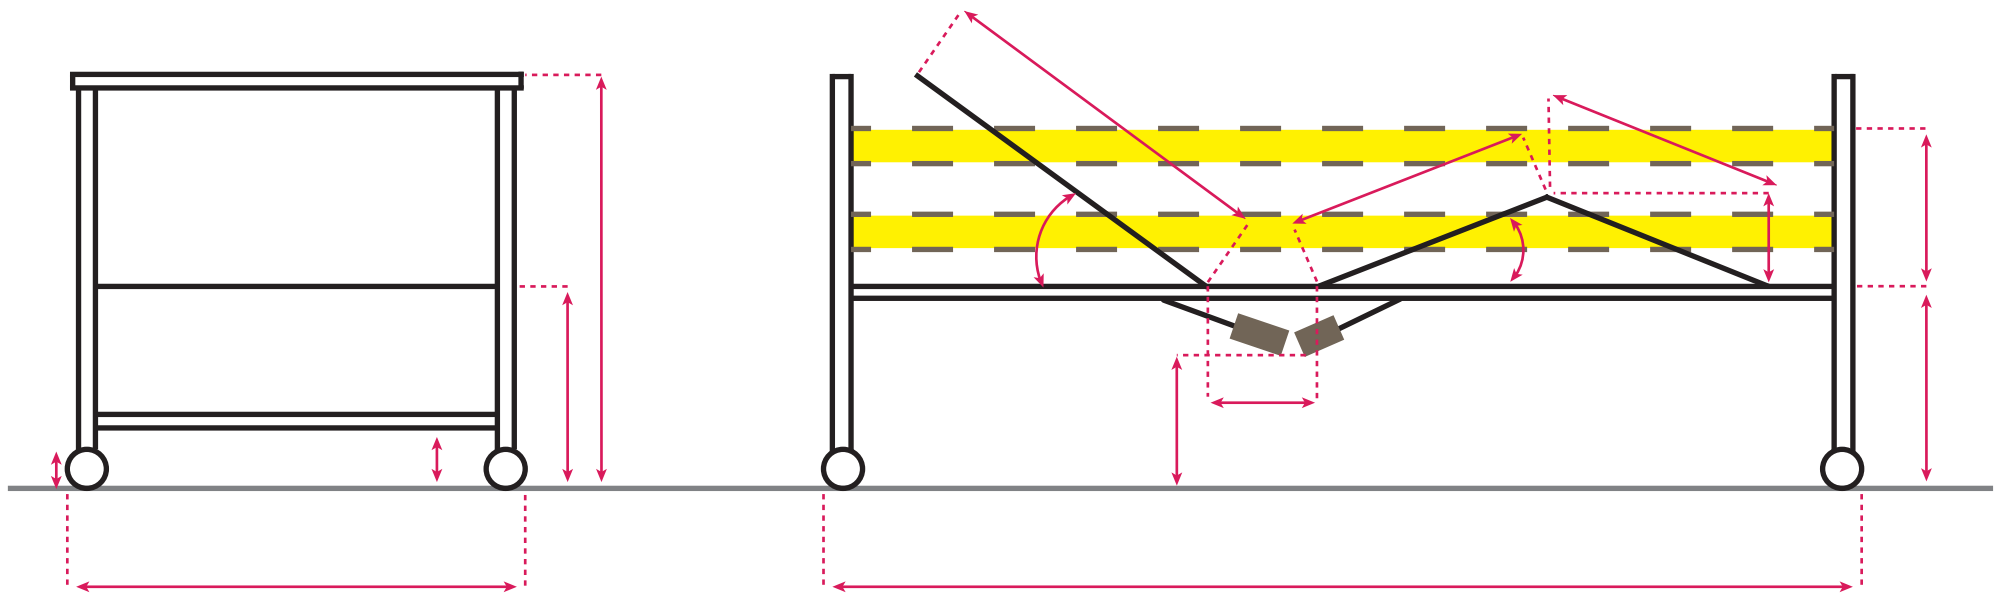

Maßskizze -

Maße und Gewichte

Dali standard, wash, econ

LF	Maße / Gewichte brutto VPE	Gewichte netto einzelne Baugruppen			
cm	cm / kg	kg	kg	kg	kg
	komplett auf Lagerhilfe	Fahrgestell mit Hubmotor	LF mit Motor	SG-Holme	Aufrichter
LF: Federholzl. SG: Holz 90 x 200	102 x 40 x 210 97	16,2	36,0	11,2 (4 Stück)	6,0
LF: Metall SG: Metall 90 x 200	102 x 40 x 210	16,2	x	x	6,0