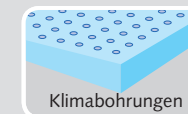

Reinigungs- und Pflegehinweise für die KUBIVENT Viscola-Matratze

Bezug	waschbar bei	60 °C
	trocknergeeignet	ja

Garantie

Die Garantie für die Matratze beträgt 15 Jahre. Die Garantie erstreckt sich auf alle Material- oder Herstellungsfehler. Abgedeckt sind ebenfalls Materialverschlechterungen, die sich darin äußern, dass die Matratze sich um mehr als 2 cm absenkt, z. B. durch 'Kuhlenbildung'. Bei Vorliegen eines Material- oder Herstellungsfehlers oder wenn die Matratze um mehr als 2 cm an Höhe verliert, wird die Matratze kostenlos ersetzt. Kein Garantieanspruch besteht, wenn die Matratze mit der Zeit weicher wird bzw. die Rückstellkraft des Matratzenkerns nachlässt, da dies die Liegeeigenschaften der Matratze nicht beeinträchtigt. Ausgenommen von der Garantie sind Schäden an der Matratze, die von unsachgemäßem Gebrauch herrühren. Genauso wenn sie unhygienisch geworden ist bzw. verschmutzt wurde, durch Feuer oder starke Hitze oder Wasser/Feuchtigkeit beschädigt worden ist. Auf den Matratzenbezug gewähren wir 2 Jahre Garantie. Abgedeckt sind Material- und Herstellungsfehler. Normaler Gebrauchverschleiß des Materials (= des Stoffbezuges) ist damit nicht abgedeckt. Für die Geltendmachung von Garantieansprüchen ist der Kaufbeleg im Original vorzulegen.

Garantienachweis

Für das KUBIVENT-Produkt: _____

mit der Produkt-Nummer: _____

Das Datum der Auslieferung durch den Fachhändler gilt als Garantiebeginn. Die 15-jährige Garantie gilt nur in Verbindung mit dem Rechnungsbeleg.

_____
Datum/Stempel/Unterschrift

KUBIVENT

KUBIVENT GmbH · Medizinische Polstersysteme
Robert-Bosch-Str. 8 · 73660 Urbach
Telefon: 071 81 / 47 506 - 0 · Fax: 071 81 / 47 506 - 99
info@kubivent.com · www.kubivent.com

KUBIVENT Viscola

Empfohlen bei